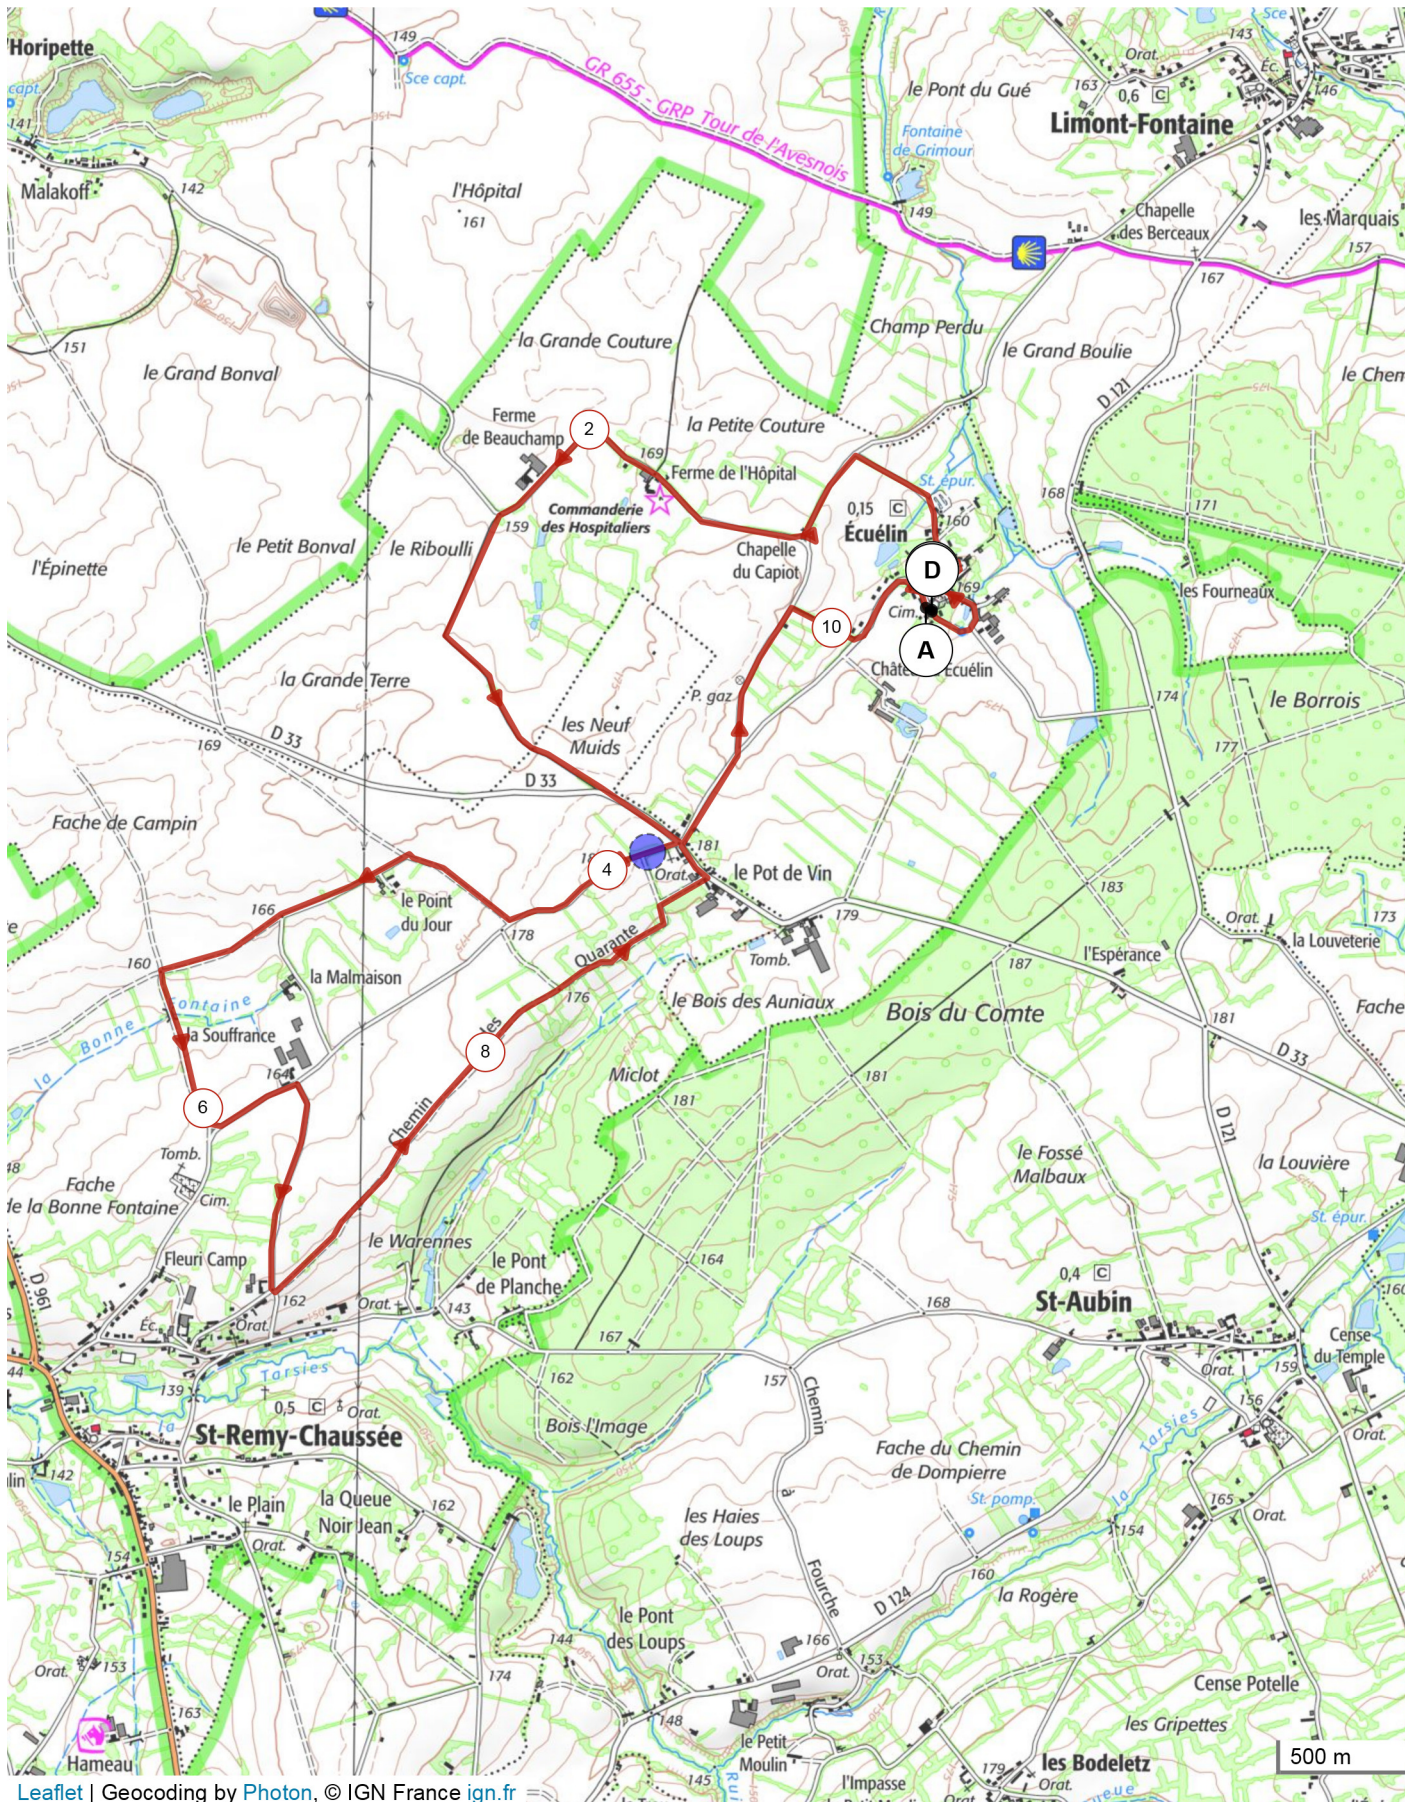

12648891 | Randonnée pédestre | SARS | GP
 Saint-Remy-Chaussée -> Saint-Remy-Chaus
 10.443 km ↑ 75 m ↓ 75 m ● 158 r
 181 m

Leaflet | Geocoding by Photon, © IGN France ign.fr

Le droit de reproduction est strictement réservé à un usage personnel et privé. Lors de la prat

de votre activité, veuillez à respecter les propriétés et chemins privés et assurez-vous de la praticabilité du parcours.